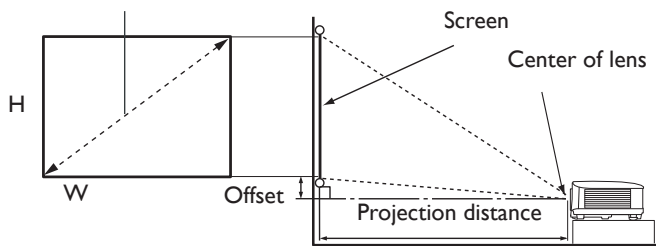

Input and Output Terminals

- 1 Audio Input (mini jack)
- 2 HDMI-1
- 3 HDMI-2
- 4 USB Type A (1.5A power)
- 5 Computer Input (D-sub 15pin, Female)
- 6 Monitor Output (D-sub 15pin, Female)
- 7 USB Type mini B (For FW upgrade)
- 8 S-Video
- 9 Audio Output (mini jack)
- 10 AC Power cord inlet
- 11 RS232 Input (D-sub 9pin, male)
- 12 Composite Video (RCA)
- 13 Kensington anti-theft lock slot

Dimensions

Distance Chart

4:3 Screen diagonal

The screen aspect ratio is 4:3 and the projected picture is in a 4:3 aspect ratio

Screen size				Distance from screen (mm)			Offset (mm)
Diagonal		H	W	Min distance (max. zoom)	Average	Max distance (min. zoom)	
inch	mm	(mm)	(mm)				
30	762	457	610	1195	1253	1311	45
40	1016	610	813	1593	1670	1748	61
50	1270	762	1016	1991	2088	2184	76
60	1524	914	1219	2390	2505	2621	91
70	1778	1067	1422	2788	2923	3058	107
80	2032	1219	1626	3186	3341	3495	122
90	2286	1372	1829	3584	3758	3932	137
100	2540	1524	2032	3983	4176	4369	152
110	2794	1676	2235	4381	4593	4806	168
120	3048	1829	2438	4779	5011	5243	183
130	3302	1981	2642	5178	5428	5679	198
140	3556	2134	2845	5576	5846	6116	213
150	3810	2286	3048	5974	6264	6553	229
160	4064	2438	3251	6372	6681	6990	244
170	4318	2591	3454	6771	7099	7427	259
180	4572	2743	3658	7169	7516	7864	274
190	4826	2896	3861	7567	7934	8301	290
200	5080	3048	4064	7965	8352	8738	305
250	6350	3810	5080	9957	10439	10922	381
300	7620	4572	6096	11948	12527	13106	457